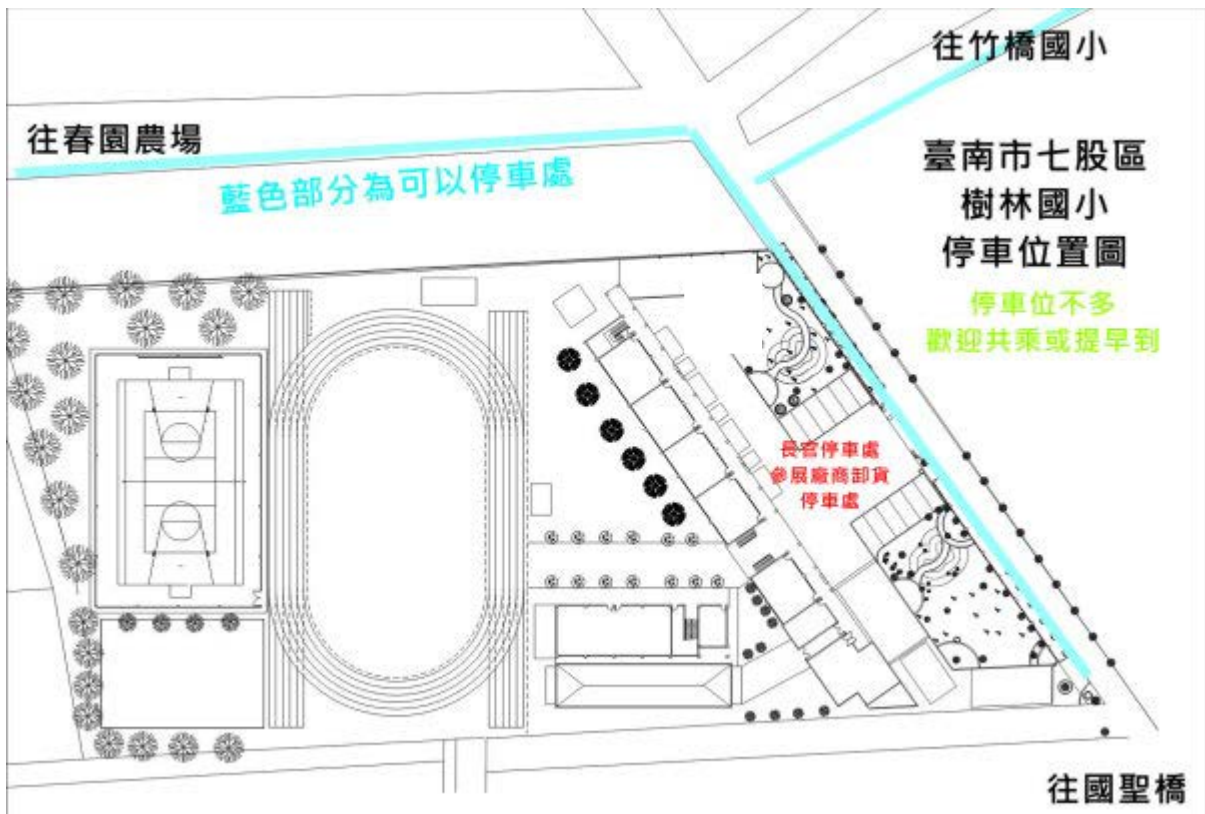

附件二：七股區樹林國小位置圖

學校地址：724 臺南市七股區樹林里 0 鄰 65-11 號

聯絡人：教導主任 楊易霖 0912127040e-mail: yilinteacher@gmail.com

學校電話：7891031 傳真號碼：7892900

備註：本校為偏遠小學，搭大眾交通工具較不方便，自行開車前往會比較方便。